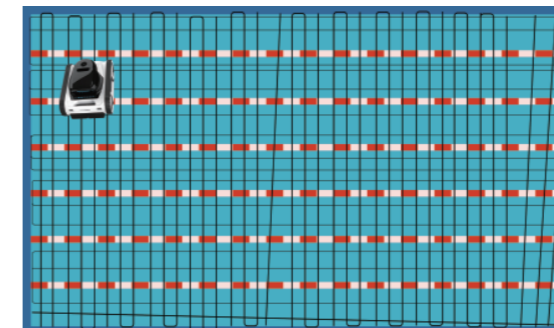

自由をもたらすテクノロジー

床に溜った汚れやゴミはもちろん、垂直の壁を登り水際の汚れまでキレイに落とします。

あらゆる形状や広さのプールに対応

水センサー

壁センサー

ジャイロスコープ搭載

25mプールを3時間で清掃

自動でプールの清掃を行い、貴重な時間を節約します。

水センサー

壁センサー

壁センサー

ジャイロスコープ

清掃前

清掃後

作業がスムーズに！

ケーブルからの解放

お手入れが簡単！

カートリッジフィルター

規則正しい走行

床および壁面まで走行、プールの隅々まで清掃することができます。

「gt freedom i80」の走行図

従来のプールロボットの走行図

清掃時間を設定してあとは放っておくだけ！

アプリで10分単位の時間設定が可能